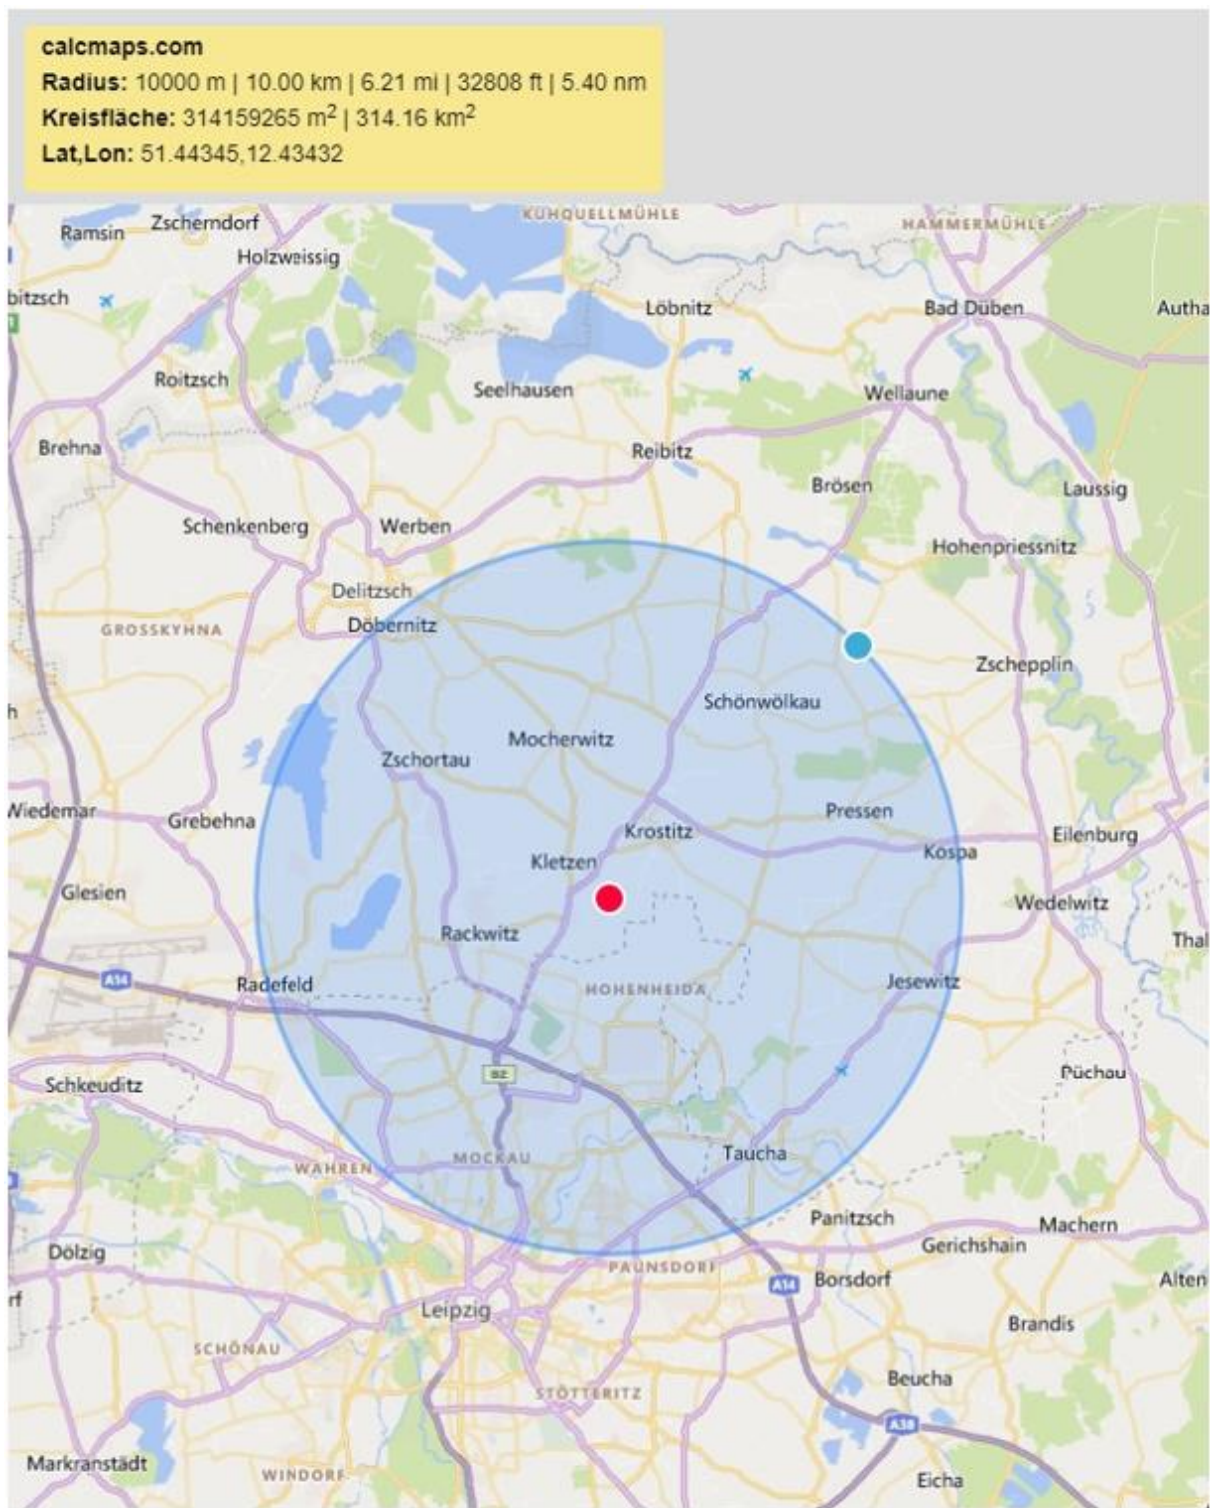

5 km = keine Anfahrtskosten

10 km = 5,00 EUR Anfahrtskosten

20 km = 10,00 EUR Anfahrtskosten

30 km = 15,00 EUR Anfahrtkosten

calcmaps.com

Radius: 30000 m | 30.00 km | 18.64 mi | 98425 ft | 16.20 nm

Kreisfläche: 2827433388 m² | 2827.43 km²

Lat,Lon: 51.44345,12.43432