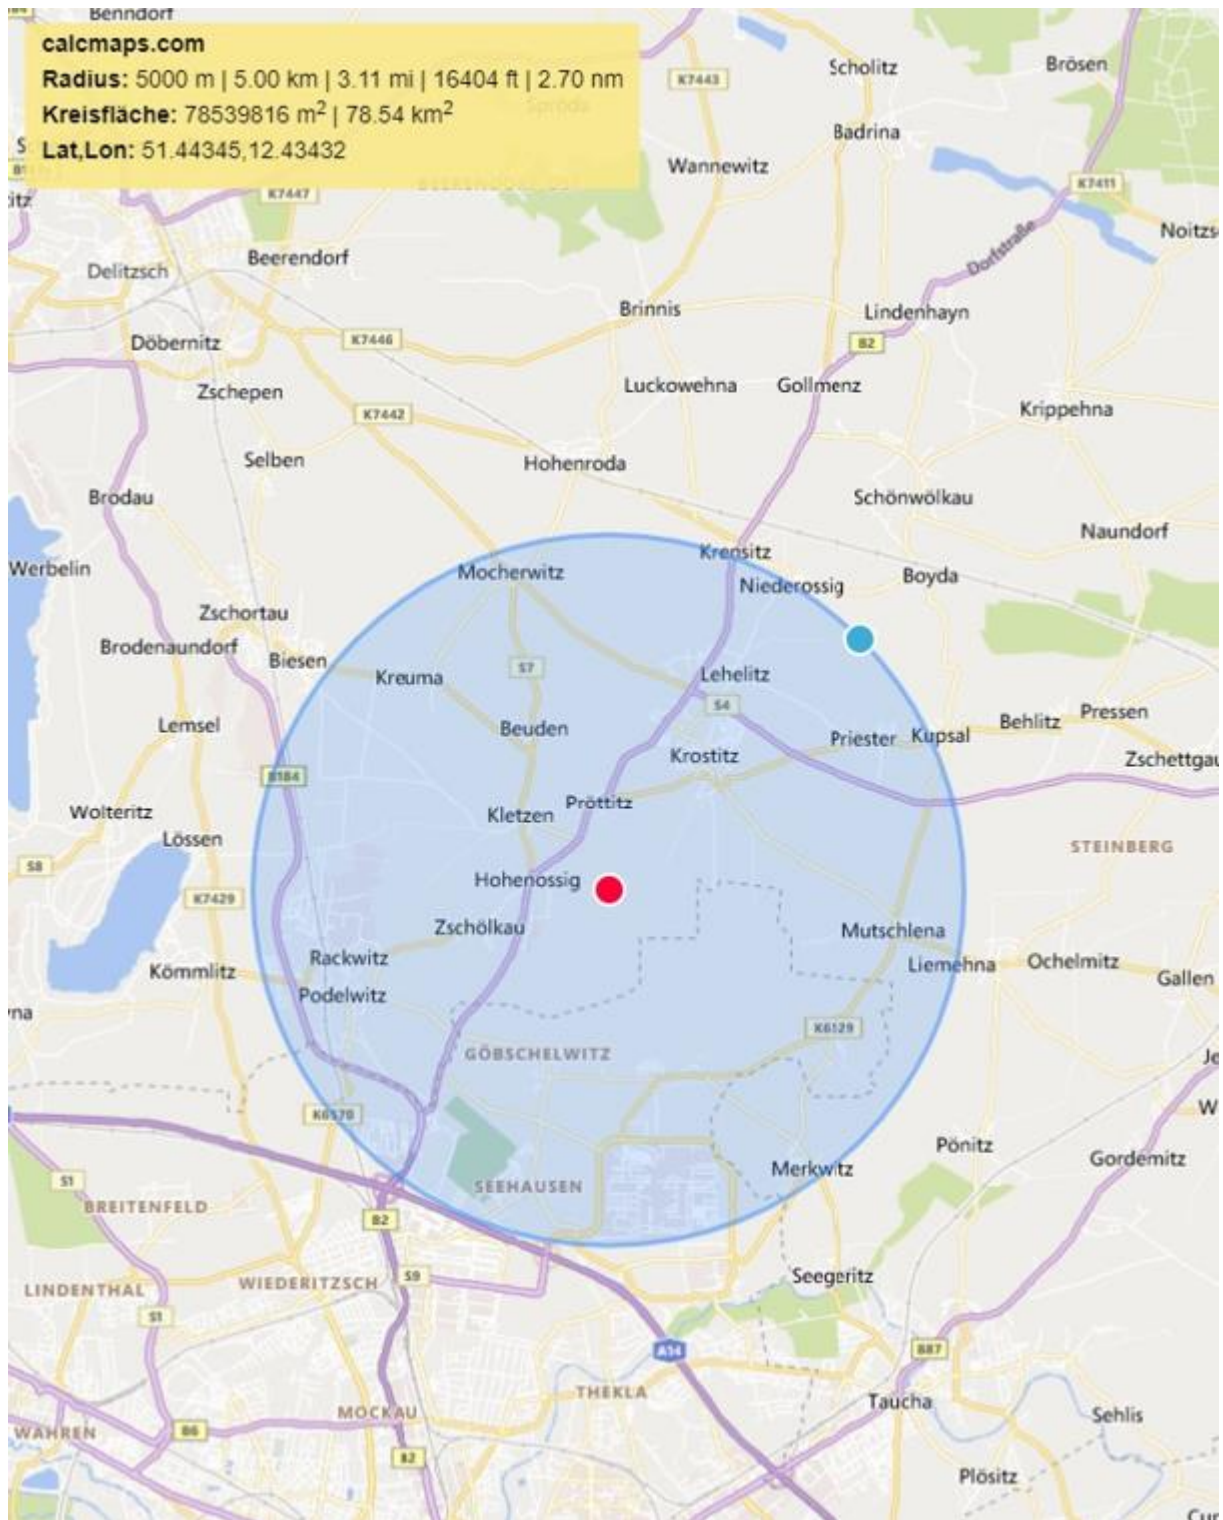

5 km = keine Anfahrtskosten

10 km = 5,00 EUR Anfahrtskosten

20 km = 10,00 EUR Anfahrtskosten

30 km = 15,00 EUR Anfahrtkosten

calcmaps.com

Radius: 30000 m | 30.00 km | 18.64 mi | 98425 ft | 16.20 nm

Kreisfläche: 2827433388 m² | 2827.43 km²

Lat,Lon: 51.44345,12.43432