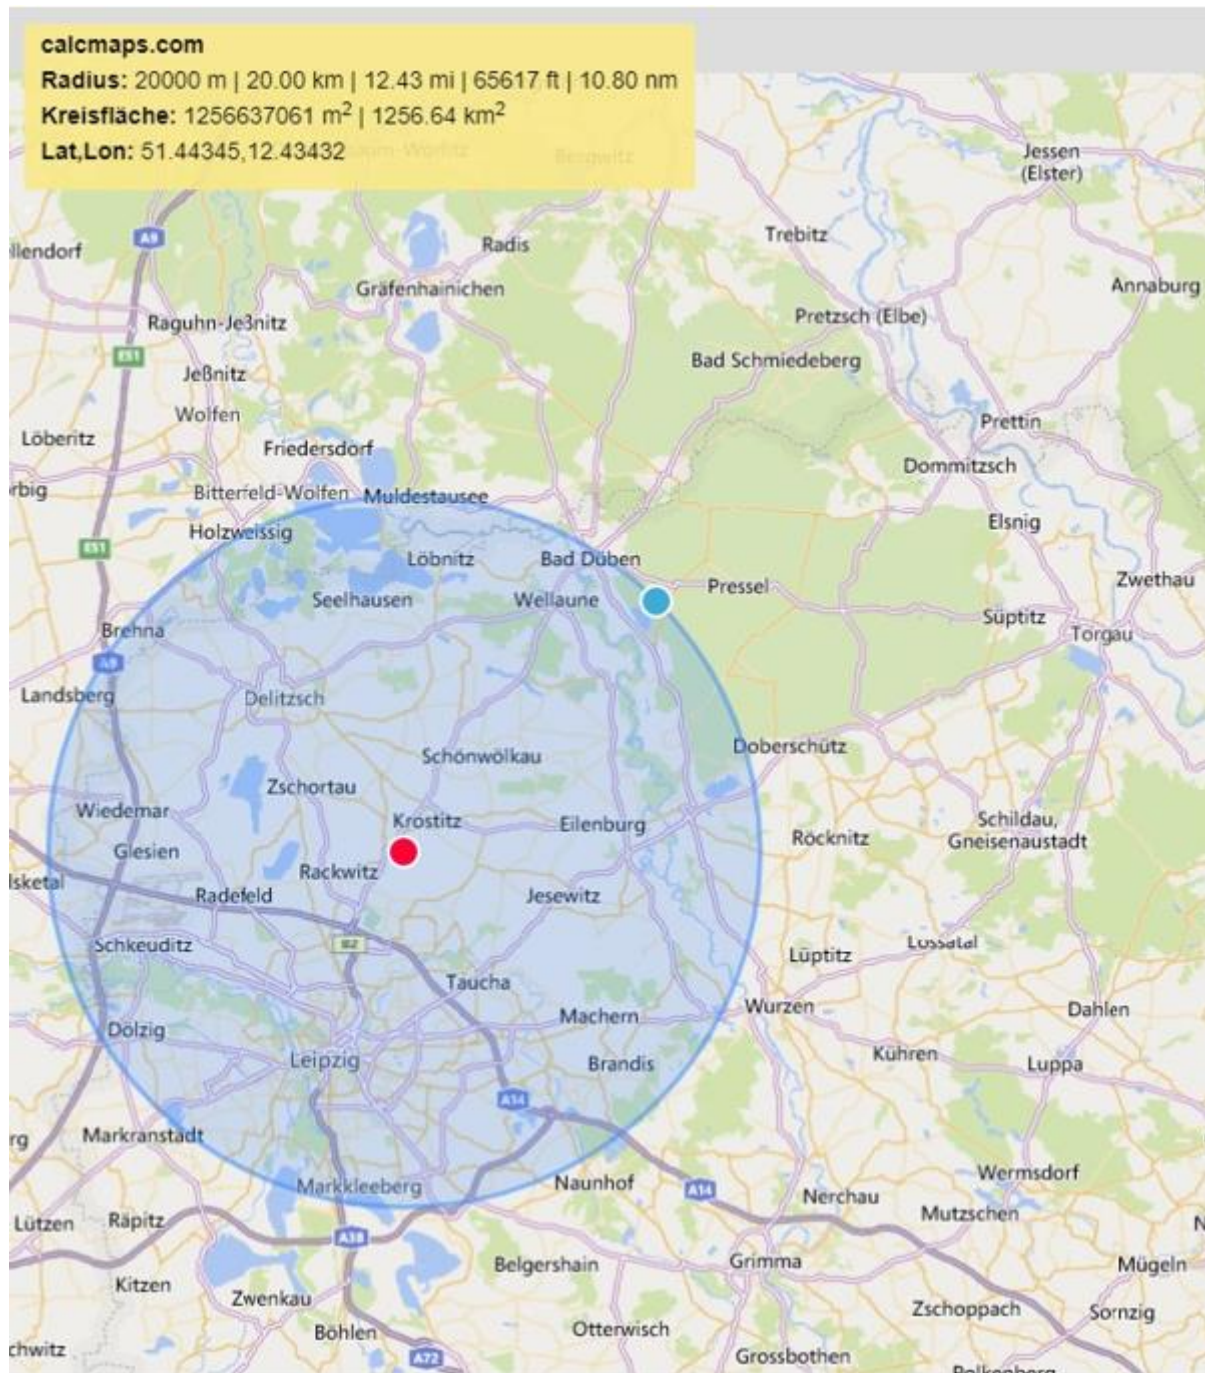

5 km = keine Anfahrtskosten

10 km = 5,00 EUR Anfahrtskosten

20 km = 10,00 EUR Anfahrtskosten

30 km = 15,00 EUR Anfahrtkosten

calcmaps.com

Radius: 30000 m | 30.00 km | 18.64 mi | 98425 ft | 16.20 nm

Kreisfläche: 2827433388 m² | 2827.43 km²

Lat,Lon: 51.44345,12.43432